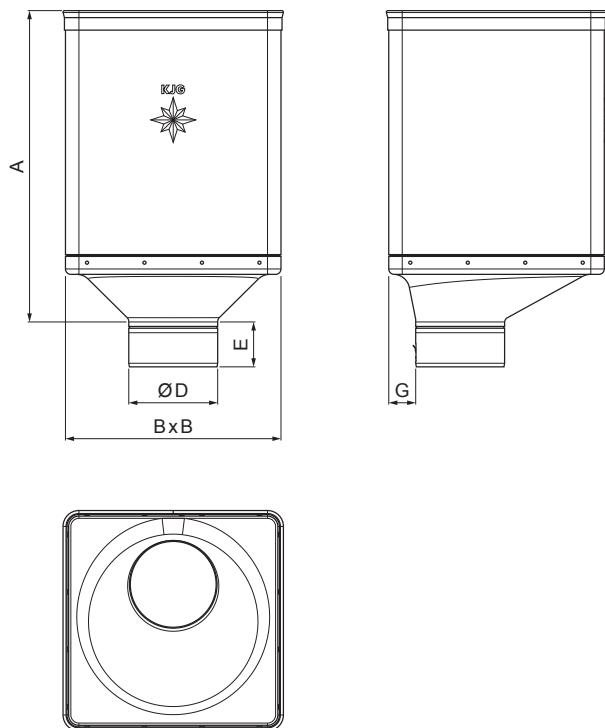

## TZ-TZKLZ DX

**TZ** Titan-zinek – Natur

Rozměry [mm]					
Jmenovitá velikost	A	B	D	E	G
80	340	240	79	44	30
100	336	240	99	50	30
120	333	240	119	60	30

INDEX	ZMĚNA	DATUM	PODPIS	  
ZN. MAT.				
ROZM.–POLOT		T.O.	HMOTNOST kg	MER.
POM. ZAŘ.			STN	TR.Č.
VYPR. Ing. Kluska M.			POZN.	Č.POZICE
PRESK.				
TECHNOL.	TECHNOL.		STARÝ V.	Č.V.
NÁZEV	Sběrný kotlík DESIGN EXZENTRICKÝ			Počet listů <b>TZ-TZKLZ DX</b> List 