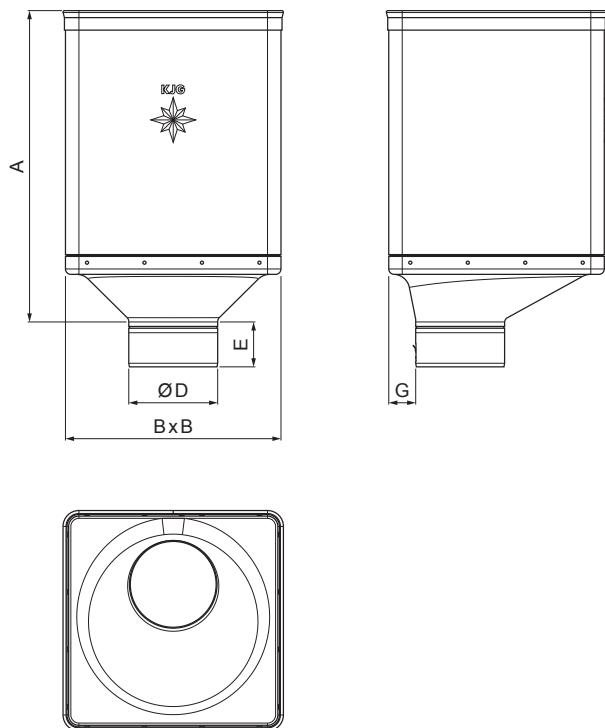

TECHNICKÝ LIST

SBĚRNÝ KOTLÍK DESIGN EXZENTRICKÝ

TZ-TZKLZ DX

TZ Titan-zinek – Natur

Rozměry [mm]					
Jmenovitá velikost	A	B	D	E	G
80	340	240	79	44	30
100	336	240	99	50	30
120	333	240	119	60	30

INDEX	ZMĚNA	DATUM	PODPIS	
ZN. MAT.				
ROZM.–POLOT		T.O.	HMOTNOST kg	MER.
POM. ZAŘ.			STN	TR.Č.
VYPR. Ing. Kluska M.			POZN.	Č.POZICE
PRESK.				
TECHNOL.	TECHNOL.		STARÝ V.	Č.V.
NÁZEV	Sběrný kotlík DESIGN EXZENTRICKÝ			Počet listů TZ-TZKLZ DX List

Vytvořeno: 06.06.2026 05:20:45

Technické změny vyhrazeny