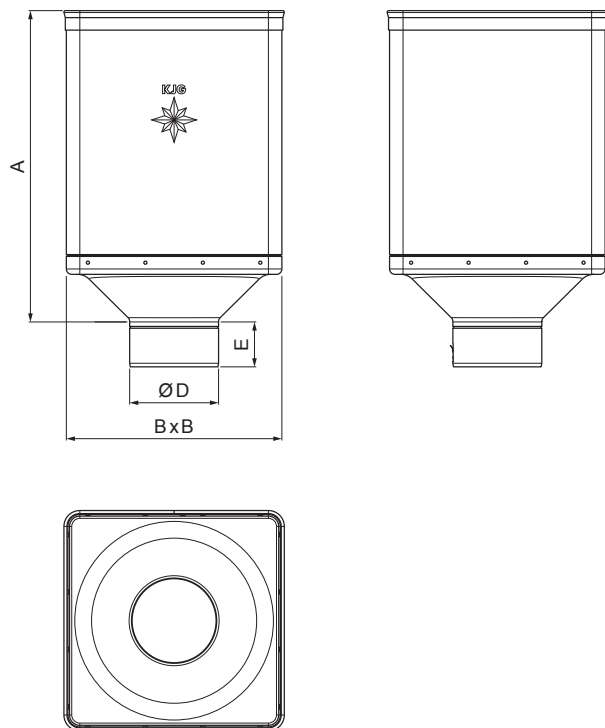

TECHNICKÝ LIST

SBĚRNÝ KOTLÍK DESIGN

TZ-TZKLZ DE

TZ Titan-zinek – Natur

Rozměry [mm]				
Jmenovitá velikost	A	B	D	E
80	340	240	79	44
100	336	240	99	50
120	333	240	119	60

INDEX	ZMĚNA	DATUM	PODPIS	  	
ZN. MAT.					
ROZM.-POLOT		T.O.		HMOTNOST kg	MER.
POM. ZAŘ.				STN	TR.Č.
VYPR.	Ing. Kluska M.			POZN.	Č.POZICE
PRESK.					
TECHNOL.	TECHNOL.			STARÝ V.	Č.V.
NÁZEV	Sběrný kotlík DESIGN			Počet listů	TZ-TZKLZ DE List 