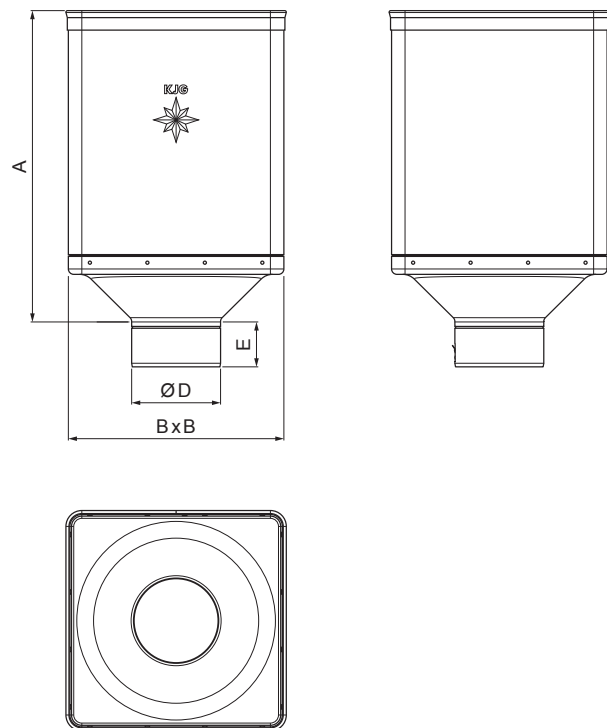

TECHNICKÝ LIST

SBĚRNÝ KOTLÍK DESIGN

TZ-TZKLZ DE

TZ Titan-zinek – Natur

| Rozměry [mm] | | | | |
|--------------------|-----|-----|-----|----|
| Jmenovitá velikost | A | B | D | E |
| 80 | 340 | 240 | 79 | 44 |
| 100 | 336 | 240 | 99 | 50 |
| 120 | 333 | 240 | 119 | 60 |

| | | | | | |
|-------------|----------------------|-------|--------|---|--|
| INDEX | ZMĚNA | DATUM | PODPIS |    | |
| ZN. MAT. | | | | | |
| ROZM.-POLOT | | T.O. | | HMOTNOST kg | MER. |
| POM. ZAŘ. | | | | STN | TR.Č. |
| VYPR. | Ing. Kluska M. | | | POZN. | Č.POZICE |
| PRESK. | | | | | |
| TECHNOL. | TECHNOL. | | | STARÝ V. | Č.V. |
| NÁZEV | Sběrný kotlík DESIGN | | | Počet listů | TZ-TZKLZ DE List  |