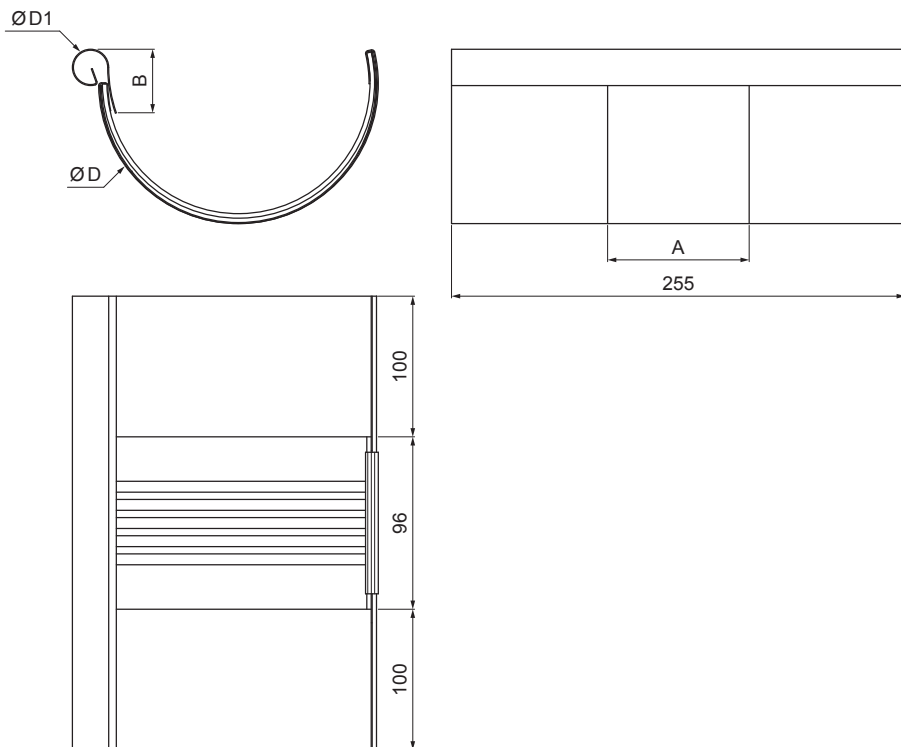

TECHNICKÝ LIST

ŽLABOVÁ DILATACE

TZ-TZZDI

TZ Titan-zinek – Natur

Rozměry [mm]					
Jmenovitá velikost	Ø D 1	Ø D	A	B	r. š.
250/260	19	105	83	37	191
280/260	21	127	77	43	214
333/260	21	153	75	40	262
400/260	23	190	84	34	316

INDEX	ZMĚNA	DATUM	PODPIS	KJG QUALITY®	Scan code for 3D model			
ZN. MAT.						T.O.	HMOTNOST kg	MER.
ROZM.–POLOT					STN	TR.Č.		
VYPR. Ing. Kluska M.					POZN.	Č.POZICE		
PRESK.					STARÝ V.	Č.V.		
TECHNOL.	TECHNOL.				STARÝ V.	Č.V.		
NÁZEV	Žlabová dilatace			Počet listů	TZ-TZZDI List			

Vytvořeno: 20.04.2026 22:23:46

Technické změny vyhrazeny