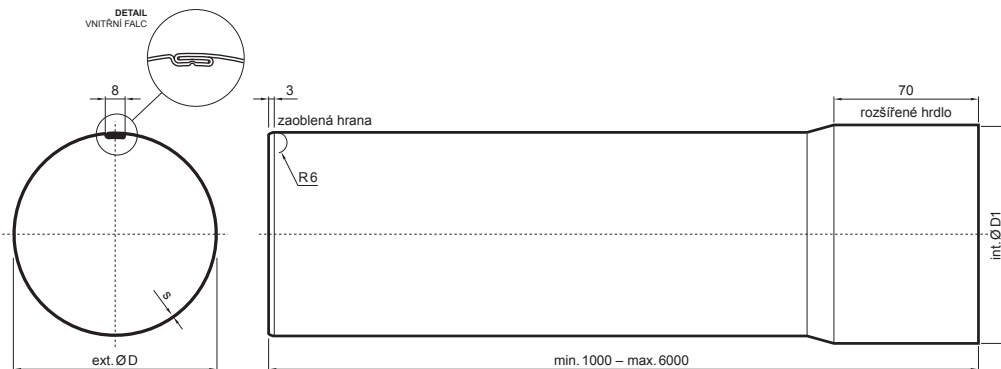

TECHNICKÝ LIST

SVODOVÁ ROURA [s=0,70]

W.15-WZR

Hliník lakovaný W.15 – Měděno hnědá W.15 – RAL 8004

Rozměry [mm]			
Jmenovitá velikost	s	Ø D	Ø D1
80	0,70	80	81
100	0,70	100	101
120	0,70	120	121
150	0,70	150	151

INDEX	ZMĚNA	DATUM	PODPIS		
ZN. MAT.	ROZM.–POLOT	T.O.	HMOTNOST kg		
POM. ZAŘ.	VYPR. Ing. Kluska M.	POZN.	STN	TR.Č.	
PRESK.	TECHNOL.	STARÝ V.	Č.V.		
NÁZEV	Svodová roura [s=0,70]		Počet listů	W.15-WZR	List