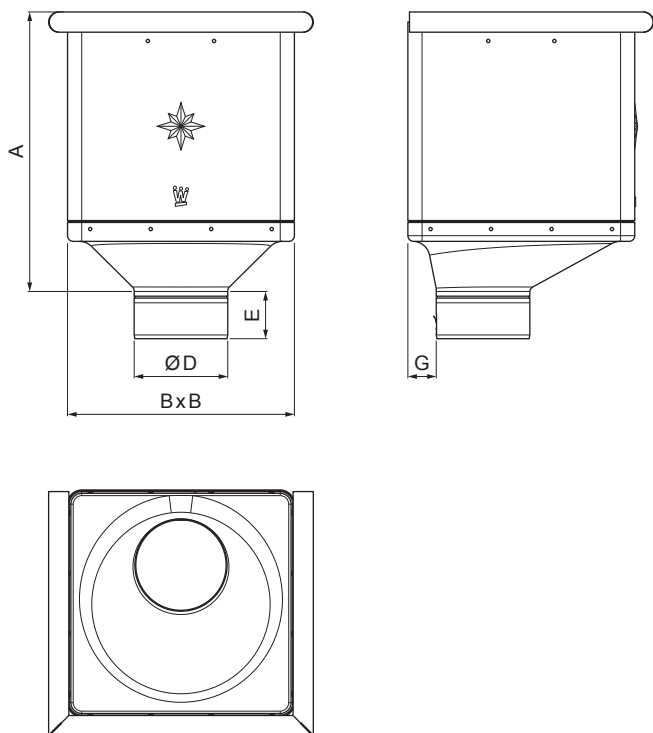

# SBĚRNÝ KOTLÍK KUBICKÝ EXZENTRICKÝ

## W.15-WKLZ KX

**BHTM** Hliník lakovaný W.15 – Bílo hliníková tmavá W.15 – RAL 9007

INDEX	ZMĚNA	DATUM	PODPIS	<b>KJG</b> QUALITY®	Scan code for 3D model	
ZN. MAT.						T.O.
ROZM.–POLOT					STN	TR.Č.
POM. ZAŘ.					POZN.	Č.POZICE
VYPR. Ing. Kluska M.					STARÝ V.	Č.V.
PRESK.						
TECHNOL.	TECHNOL.					
NÁZEV	Sběrný kotelík KUBICKÝ EXZENTRICKÝ			Počet listů	W.15-WKLZ KX	List

Vytvořeno: 07.06.2026 09:14:56

Technické změny vyhrazeny

Rozměry [mm]					
Jmenovitá velikost	A	B	D	E	G
80	283	240	79	44	30
100	283	240	99	50	30
120	283	240	119	60	30