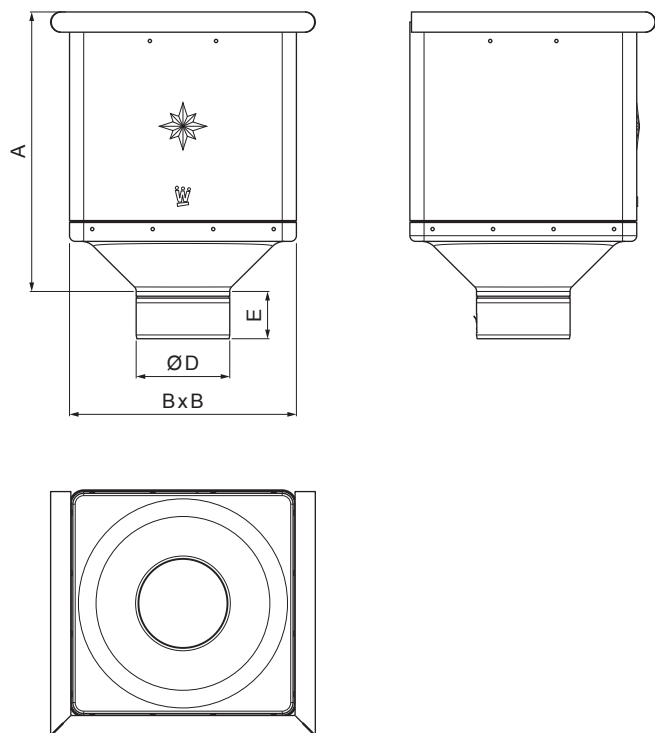

TECHNICKÝ LIST

SBĚRNÝ KOTLÍK KUBICKÝ

W.15-WKLZ KU

BHTM Hliník lakovaný W.15 – Bílo hliníková tmavá W.15 – RAL 9007

Rozměry [mm]				
Jmenovitá velikost	A	B	D	E
80	291	240	79	44
100	288	240	99	50
120	284	240	119	60

INDEX	ZMĚNA	DATUM	PODPIS	 
ZN. MAT.				
ROZM.-POLOT		T.O.	HMOTNOST kg	MER.
POM. ZAŘ.			STN	TR.Č.
VYPR. Ing. Kluska M.			POZN.	Č.POZICE
PRESK.			STARÝ V.	Č.V.
TECHNOL.	TECHNOL.			
NÁZEV	Sběrný kotlík KUBICKÝ		Počet listů	W.15-WKLZ KU List 