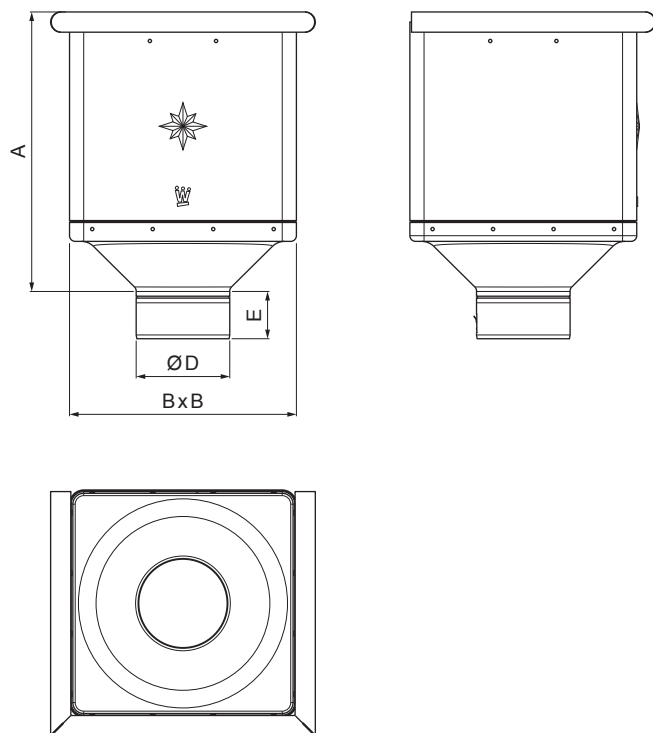

## W.15-WKLZ KU

Hliník lakovaný W.15 – Měděno hnědá W.15 – RAL 8004

Rozměry [mm]				
Jmenovitá velikost	A	B	D	E
80	291	240	79	44
100	288	240	99	50
120	284	240	119	60

INDEX	ZMĚNA	DATUM	PODPIS				
ZN. MAT.						T.O.	HMOTNOST kg
ROZM.-POLOT						STN	TR.Č.
POM. ZAŘ.						POZN.	Č.POZICE
VYPR.	Ing. Kluska M.					STARÝ V.	Č.V.
PRESK.							
TECHNOL.		TECHNOL.					
NÁZEV	Sběrný kotlík KUBICKÝ				Počet listů	W.15-WKLZ KU	List