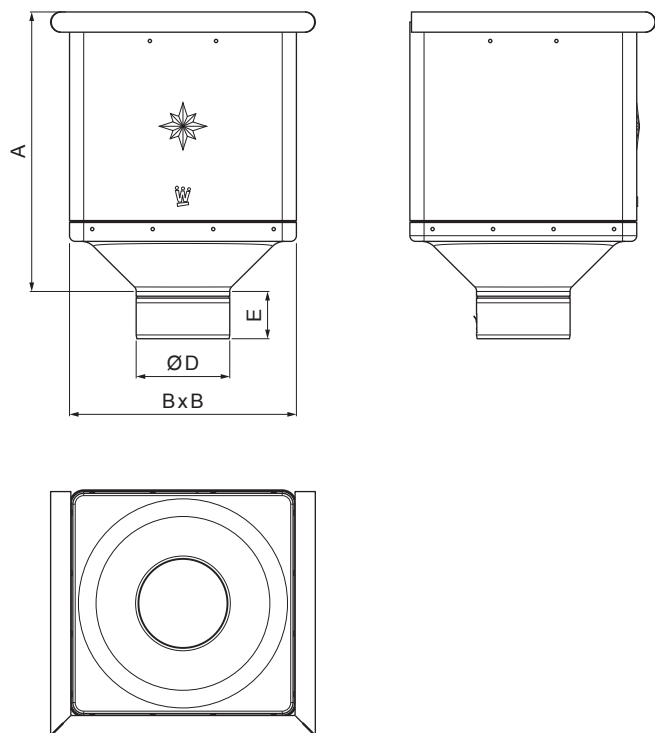

TECHNICKÝ LIST

SBĚRNÝ KOTLÍK KUBICKÝ

W.15-WKLZ KU

BHM Hliník lakovaný W.15 – Bílo hliníková W.15 – RAL 9006

INDEX	ZMĚNA	DATUM	PODPIS	  
ZN. MAT.				
ROZM.-POLOT		T.O.	HMOTNOST kg	MER.
POM. ZAŘ.			STN	TR.Č.
VYPR. Ing. Kluska M.			POZN.	Č.POZICE
PRESK.				
TECHNOL.	TECHNOL.		STARÝ V.	Č.V.
NÁZEV	Sběrný kotlík KUBICKÝ		Počet listů	W.15-WKLZ KU List 

Vytvořeno: 21.04.2026 06:36:34

Technické změny vyhrazeny

Rozměry [mm]				
Jmenovitá velikost	A	B	D	E
80	291	240	79	44
100	288	240	99	50
120	284	240	119	60