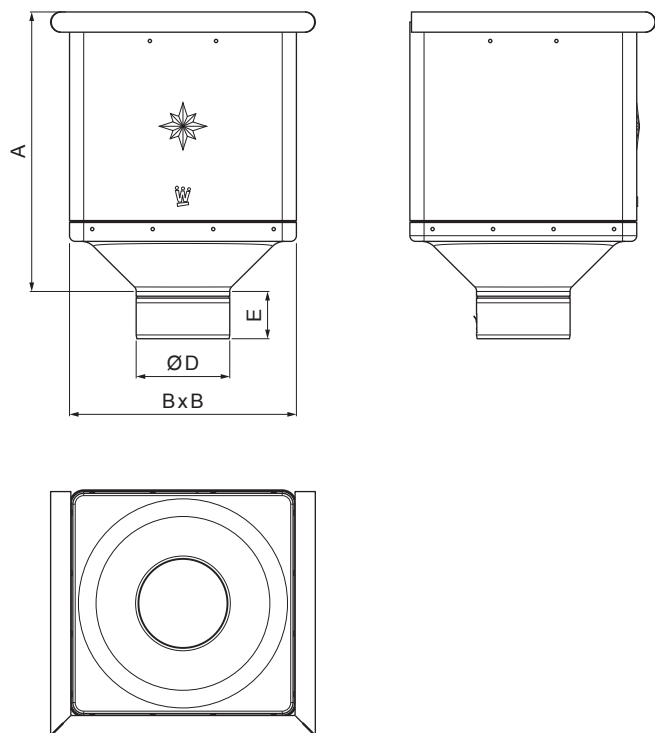

TECHNICKÝ LIST

SBĚRNÝ KOTLÍK KUBICKÝ

W.15-WKLZ KU

BHM Hliník lakovaný W.15 – Bílo hliníková W.15 – RAL 9006

INDEX	ZMĚNA	DATUM	PODPIS	KJG QUALITY®	Scan code for 3D model 		
ZN. MAT.						T.O.	HMOTNOST kg
ROZM.-POLOT						STN	TR.Č.
POM. ZAŘ.						POZN.	Č.POZICE
VYPR.	Ing. Kluska M.					STARÝ V.	Č.V.
PRESK.							
TECHNOL.	TECHNOL.						
NÁZEV	Sběrný kotlík KUBICKÝ			Počet listů	W.15-WKLZ KU	List	

Vytvořeno: 05.06.2026 12:55:34

Technické změny vyhrazeny

Rozměry [mm]				
Jmenovitá velikost	A	B	D	E
80	291	240	79	44
100	288	240	99	50
120	284	240	119	60