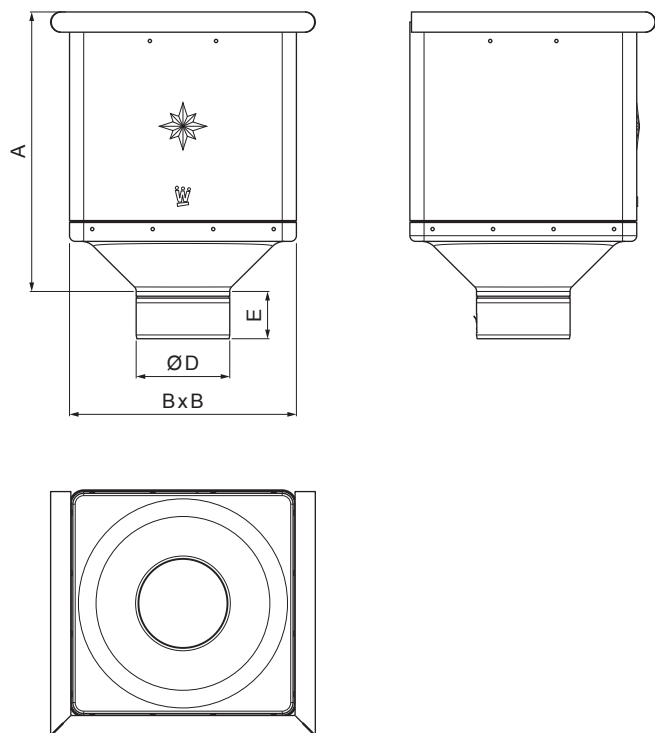

TECHNICKÝ LIST

SBĚRNÝ KOTLÍK KUBICKÝ

W.15-WKLZ KU

SSM Hliník lakovaný W.15 – Světle šedá W.15 – RAL 7005

Rozměry [mm]				
Jmenovitá velikost	A	B	D	E
80	291	240	79	44
100	288	240	99	50
120	284	240	119	60

INDEX	ZMĚNA	DATUM	PODPIS	 	
ZN. MAT.					
ROZM.–POLOT		T.O.		HMOTNOST kg	MER.
POM. ZAŘ.				STN	TR.Č.
VYPR. Ing. Kluska M.				POZN.	Č.POZICE
PRESK.					
TECHNOL.	TECHNOL.			STARÝ V.	Č.V.
NÁZEV	Sběrný kotlík KUBICKÝ			Počet listů	W.15-WKLZ KU List 