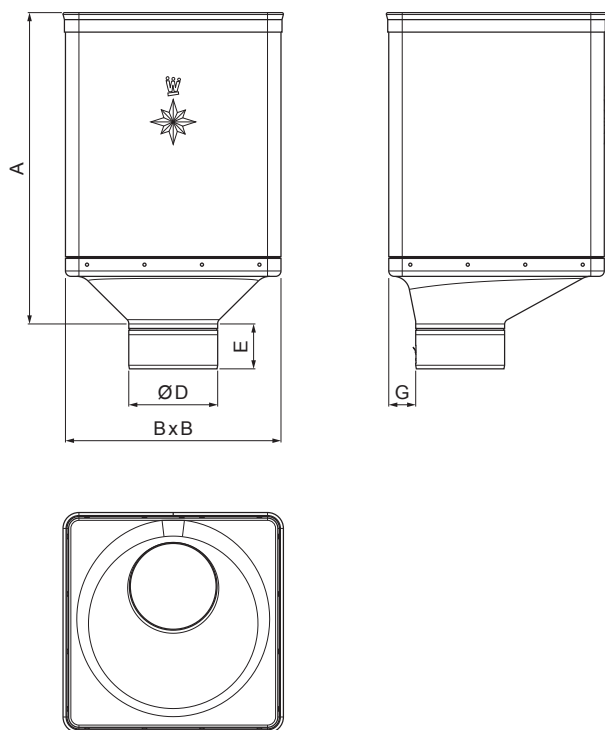

TECHNICKÝ LIST

SBĚRNÝ KOTLÍK DESIGN EXZENTRICKÝ

W.15-WKLZ DX

ZSM Hliník lakovaný W.15 – Zinkově šedá W.15 – RAL extra

Rozměry [mm]					
Jmenovitá velikost	A	B	D	E	G
80	340	240	79	44	30
100	336	240	99	50	30
120	333	240	119	60	30

INDEX	ZMĚNA	DATUM	PODPIS	KJG QUALITY®	Scan code for 3D model
ZN. MAT.					
ROZM.–POLOT		T.O.		HMOTNOST kg	MER.
POM. ZAŘ.				STN	TR.Č.
VYPR. Ing. Kluska M.				POZN.	Č.POZICE
PRESK.					
TECHNOL.	TECHNOL.			STARÝ V.	Č.V.
NÁZEV	Sběrný kotlík DESIGN EXZENTRICKÝ			Počet listů	W.15-WKLZ DX List