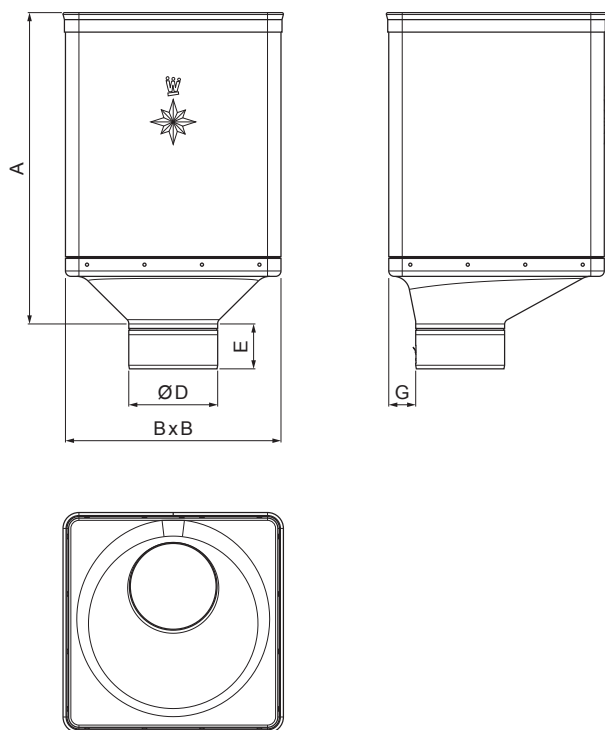

# W.15-WKLZ DX

**TMM** Hliník lakovaný W.15 – Testa di Moro W.15 – RAL 8028

Rozměry [mm]					
Jmenovitá velikost	A	B	D	E	G
80	340	240	79	44	30
100	336	240	99	50	30
120	333	240	119	60	30

INDEX	ZMĚNA	DATUM	PODPIS	<b>KJG</b> QUALITY®	Scan code for 3D model	
ZN. MAT.						T.O.
ROZM.-POLOT					STN	TR.Č.
POM. ZAŘ.					POZN.	Č.POZICE
VYPR. Ing. Kluska M.					STARÝ V.	Č.V.
PRESK.						
TECHNOL.	TECHNOL.					
NÁZEV	Sběrný kotlík DESIGN EXZENTRICKÝ			Počet listů	W.15-WKLZ DX	List