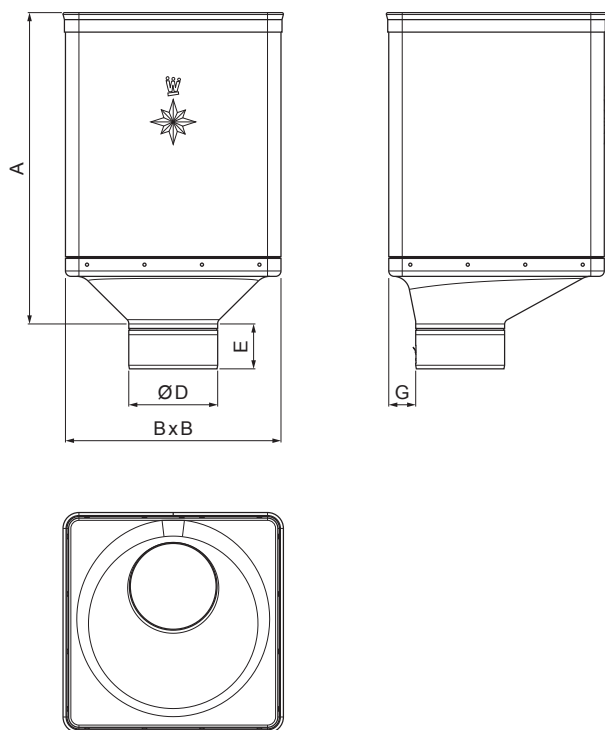

TECHNICKÝ LIST

SBĚRNÝ KOTLÍK DESIGN EXZENTRICKÝ

W.15-WKLZ DX

ANM Hliník lakovaný W.15 – Antracit W.15 – RAL 7016

Rozměry [mm]					
Jmenovitá velikost	A	B	D	E	G
80	340	240	79	44	30
100	336	240	99	50	30
120	333	240	119	60	30

INDEX	ZMĚNA	DATUM	PODPIS	KJG QUALITY®	Scan code for 3D model	
ZN. MAT.						T.O.
ROZM.–POLOT					STN	TR.Č.
POM. ZAŘ.					POZN.	Č.POZICE
VYPR. Ing. Kluska M.					STARÝ V.	Č.V.
PRESK.						
TECHNOL.	TECHNOL.					
NÁZEV	Sběrný kotlík DESIGN EXZENTRICKÝ			Počet listů	W.15-WKLZ DX	List