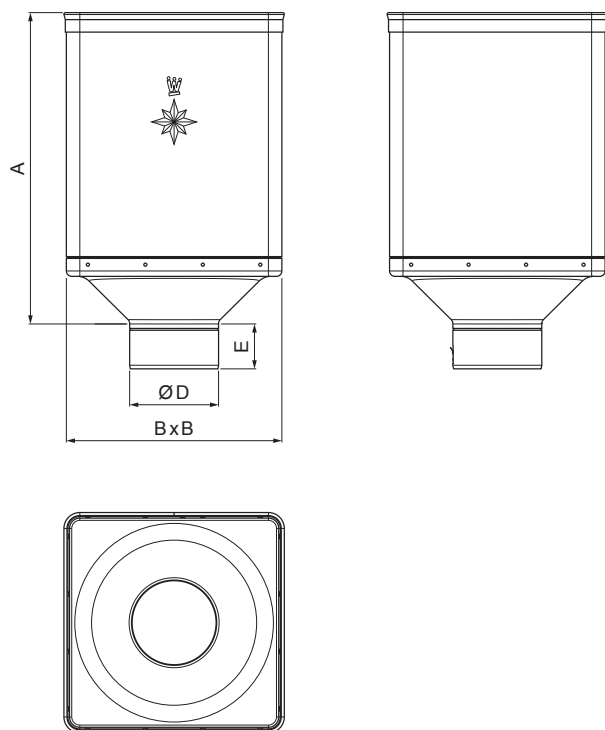

TECHNICKÝ LIST

SBĚRNÝ KOTLÍK DESIGN

W.15-WKLZ DE

Hliník lakovaný W.15 – Mechově zelená W.15 – RAL 6005

INDEX	ZMĚNA	DATUM	PODPIS				
ZN. MAT.						T.O.	HMOTNOST kg
ROZM.-POLOT						STN	TR.Č.
POM. ZAŘ.						POZN.	Č.POZICE
VYPR.	Ing. Kluska M.					STARÝ V.	Č.V.
PRESK.							
TECHNOL.	TECHNOL.						
NÁZEV	Sběrný kotlík DESIGN			Počet listů	W.15-WKLZ DE		List

Vytvořeno: 21.04.2026 01:13:03

Technické změny vyhrazeny

Rozměry [mm]				
Jmenovitá velikost	A	B	D	E
80	340	240	79	44
100	336	240	99	50
120	333	240	119	60