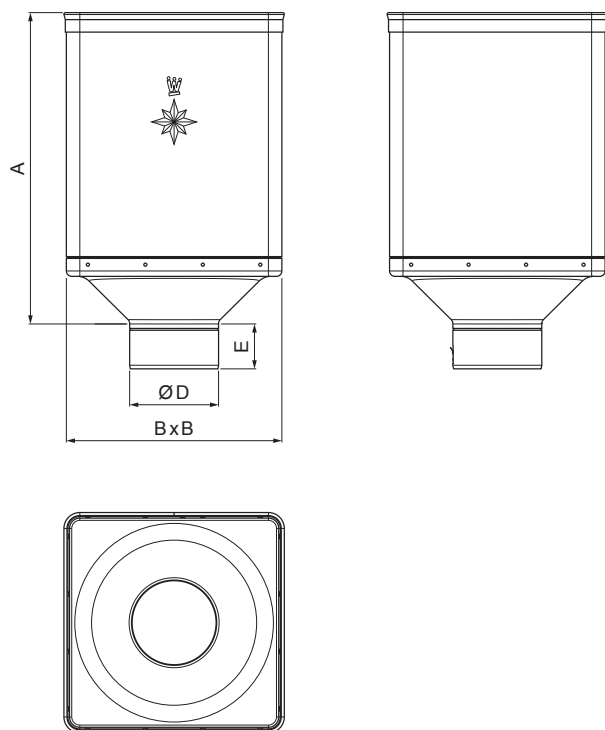

TECHNICKÝ LIST

SBĚRNÝ KOTLÍK DESIGN

W.15-WKLZ DE

Hliník lakovaný W.15 – Měděno hnědá W.15 – RAL 8004

INDEX	ZMĚNA	DATUM	PODPIS	KJG QUALITY®	Scan code for 3D model		
ZN. MAT.						T.O.	HMOTNOST kg
ROZM.-POLOT							
POM. ZAŘ.					STN		TR.Č.
VYPR.	Ing. Kluska M.				POZN.		Č.POZICE
PRESK.							
TECHNOL.	TECHNOL.				STARÝ V.		Č.V.
NÁZEV	Sběrný kotlík DESIGN			Počet listů	W.15-WKLZ DE		List

Vytvořeno: 20.04.2026 10:21:25

Technické změny vyhrazeny

Rozměry [mm]				
Jmenovitá velikost	A	B	D	E
80	340	240	79	44
100	336	240	99	50
120	333	240	119	60