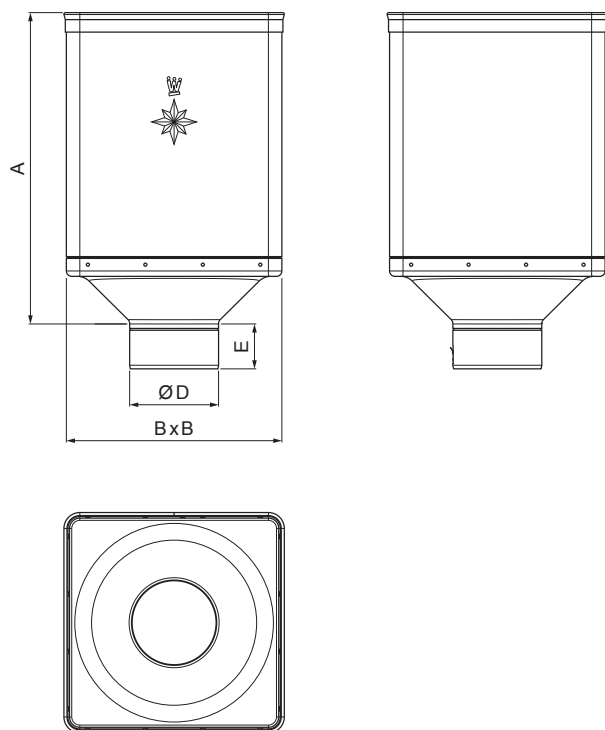

TECHNICKÝ LIST

SBĚRNÝ KOTLÍK DESIGN

W.15-WKLZ DE

Hliník lakovaný W.15 – Měděno hnědá W.15 – RAL 8004

INDEX	ZMĚNA	DATUM	PODPIS				
ZN. MAT.						T.O.	HMOTNOST kg
ROZM.-POLOT						STN	TR.Č.
POM. ZAŘ.						POZN.	Č.POZICE
VYPR.	Ing. Kluska M.					STARÝ V.	Č.V.
PRESK.							
TECHNOL.	TECHNOL.						
NÁZEV	Sběrný kotlík DESIGN					Počet listů	W.15-WKLZ DE List

Vytvořeno: 05.06.2026 09:18:26

Technické změny vyhrazeny

Rozměry [mm]				
Jmenovitá velikost	A	B	D	E
80	340	240	79	44
100	336	240	99	50
120	333	240	119	60