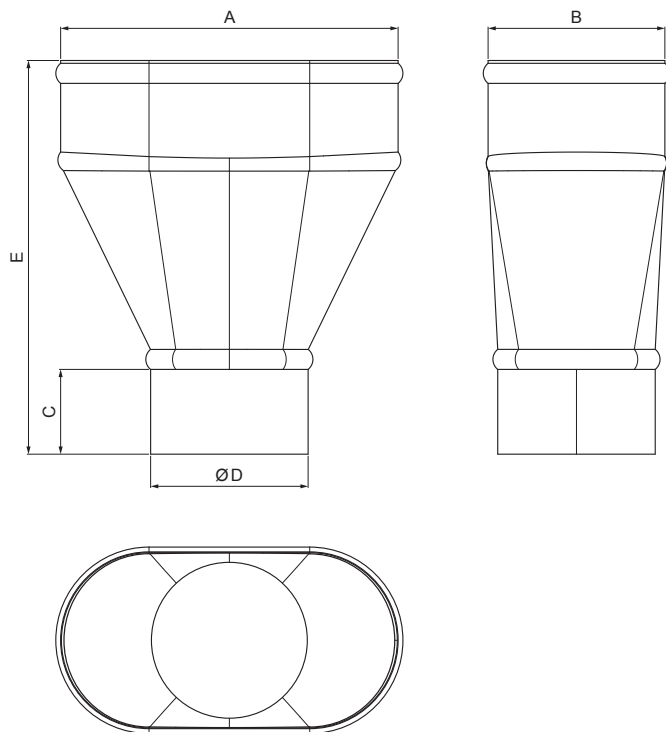

TECHNICKÝ LIST

KOTLÍK SBĚRNÝ CENTRÁLNÍ

IT-KLZF C

P Pozink – Natur

Rozměry [mm]					
Jmenovitá velikost	A	B	C	ØD	E
60	130	66	55	60	210
80	170	90	55	80	245
100	210	110	55	100	245
120	250	130	55	120	270

INDEX	ZMĚNA	DATUM	PODPIS	  	
ZN. MAT.					
ROZM.–POLOT		T.O.		HMOTNOST kg	MER.
POM. ZAŘ.				STN	TR.Č.
VYPR. Ing. Kluska M.				POZN.	Č.POZICE
PRESK.					
TECHNOL.	TECHNOL.			STARÝ V.	Č.V.
NÁZEV	Kotlík sběrný centrální			Počet listů	IT-KLZF C
					List 