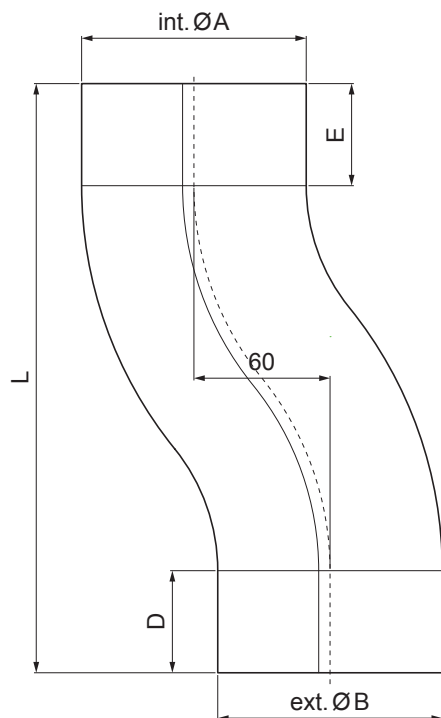

TECHNICKÝ LIST

KOLENO SOKLOVÉ

W-WKO

IC Hliník lakovaný – Intenzivní černá – RAL 9005

Rozměry [mm]					
Jmenovitá velikost	Ø A	Ø B	D	E	L
80	80,4	79,0	35	35	219
100	100,4	99,0	35	35	240
120	120,4	119,0	40	40	268

INDEX	ZMĚNA	DATUM	PODPIS	KJG QUALITY®	Scan code for 3D model	
ZN. MAT.						T.O.
ROZM.-POLOT					STN	TR.Č.
POM. ZAŘ.					POZN.	Č.POZICE
VYPR. Ing. Kluska M.					STARÝ V.	Č.V.
PRESK.						
TECHNOL.	TECHNOL.					
NÁZEV	Koleno soklové			Počet listů	W-WKO	List