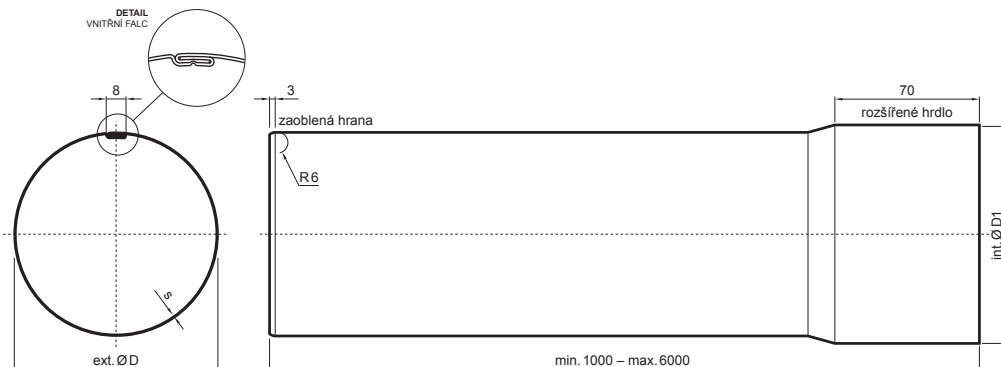

TECHNICKÝ LIST

SVODOVÁ ROURA [s=0,70]

W-WZR

ZS Hliník lakovaný – Zinkově šedá – RAL extra

Rozměry [mm]			
Jmenovitá velikost	s	Ø D	Ø D1
60	0,70	60	61
80	0,70	80	81
100	0,70	100	101
120	0,70	120	121
150	0,70	150	151

INDEX	ZMĚNA	DATUM	PODPIS	KJG QUALITY®	Scan code for 3D model
ZN. MAT.	ROZM.–POLOT	T.O.	HMOTNOST kg		
POM. ZAŘ.	VYPR. Ing. Kluska M.	POZN.	STN	TR.Č.	
PRESK.	TECHNOL.	TECHNOL.	STARÝ V.	Č.V.	
NÁZEV	Svodová roura [s=0,70]		Počet listů	W-WZR	List